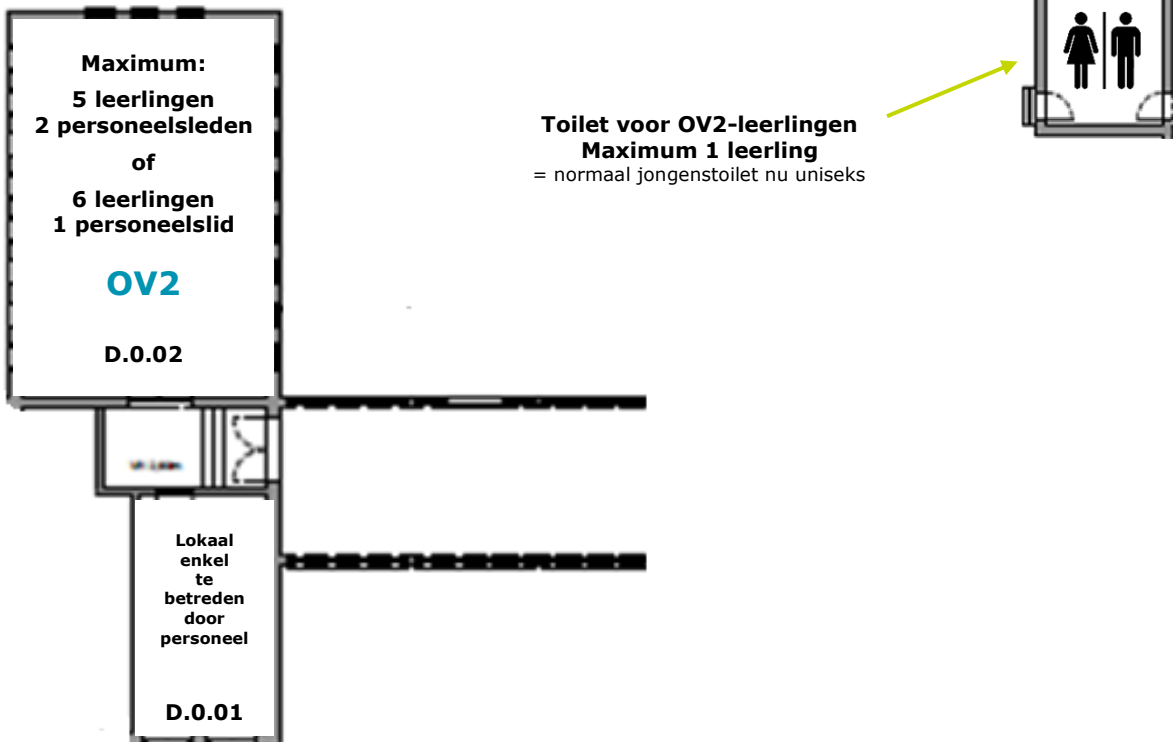

## LOKALEN NOODOPVANG MEI EN JUNI 2020

**Pauzemomenten: heldenplein en speelplaats mogen gebruikt worden.  
Afstandsregels respecteren!**

*De arena mag niet gebruikt worden.*

**Alle andere lokalen en gebouwen mogen niet betreden worden door leerlingen!**