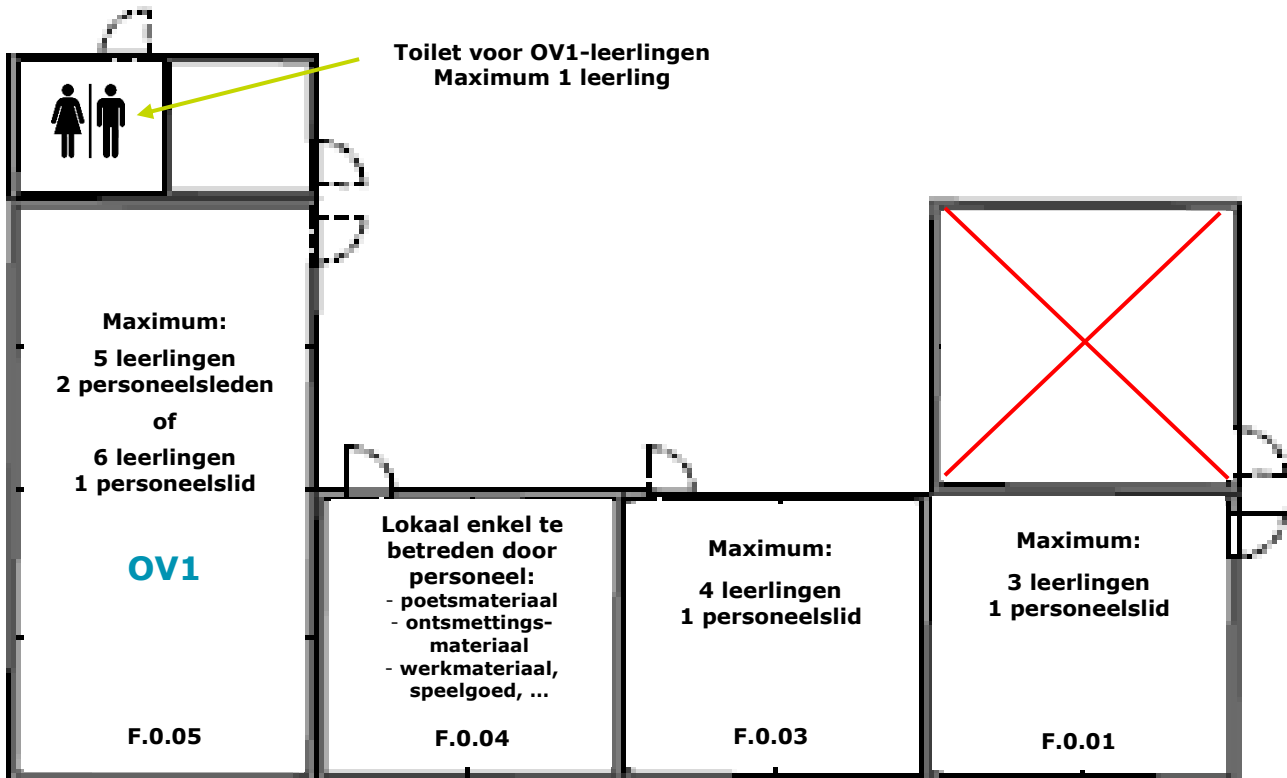

## LOKALEN NOODOPVANG MEI EN JUNI 2020

**Pauzemomenten: heldenplein en speelplaats mogen gebruikt worden.  
Afstandsregels respecteren!**

*De arena mag niet gebruikt worden.*

**Alle andere lokalen en gebouwen mogen niet betreden worden door leerlingen!**